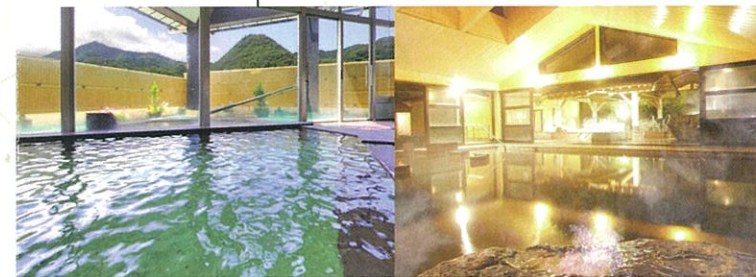

多宝荘ご案内図

民家を改築した建物で
使い勝手の良い和室と
広々としたダイニング・キッチン
を備えています。

和室5(1F)

広々とした空間の和室は大人
数での宴会などに最適です。
会合やセミナー、のんびり寛
いだりと、使い方多数。

全室禁煙
冷暖房、TV、
Wi-fi完備

- 全室禁煙です。
- 布団は各自敷いてください。
- アメニティ(バスタオルや歯ブラシ等)は各自ご用意ください。

和室1

和室2

めんめん亭わたや 別館
多宝荘

TAHOUSOU

気兼ねなくお過ごしいただける一軒家。
各種会合、研修・セミナー、スポーツ合宿など
幅広くご利用いただけます。
1棟貸切、湯治などの長期宿泊も
ご相談ください。

湯めぐり

多宝荘をご利用の方は、
だいろの湯と
めんめん亭わたやで
天然温泉を無料で
ご利用いただけます。

めんめん亭わたや 展望風呂

だいろの湯 50畳大庭園露天風呂