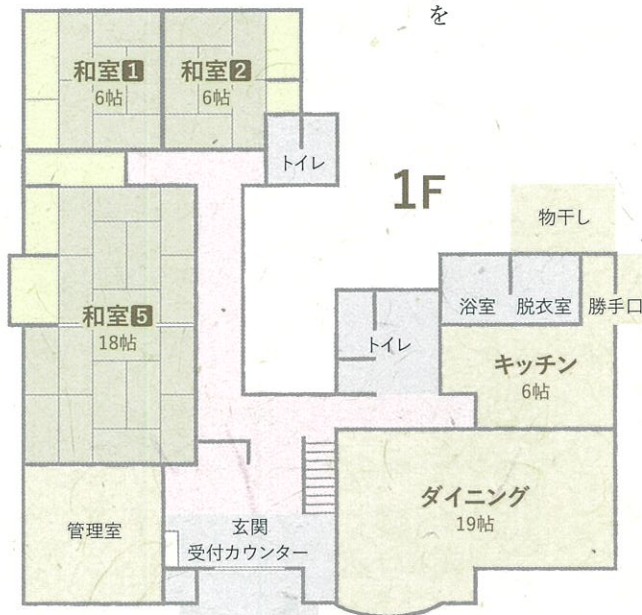

多宝荘ご案内図

民家を改築した建物で
使い勝手の良い和室と
広々としたダイニング・キッチン
を備えています。

和室5(1F)

広々とした空間の和室は大人
数での宴会などに最適です。
会合やセミナー、のんびり寛
いだりと、使い方多数。

全室禁煙
冷暖房、TV、
Wi-fi完備

- 全室禁煙です。
- 布団は各自敷いてください。
- アメニティ(バスタオルや歯ブラシ等)は各自ご用意ください。

和室1

和室2

和室3

和室4

和室1・2(1F) 3・4(2F)

施設ができて安心です。

キッチン

冷蔵庫・電子レンジ完備です。

ダイニング

19帖のダイニング。2次会や朝食場所として使用できます。

めんめん亭わたや 別館
多宝荘

TAHOUSOU

気兼ねなくお過ごしいただける一軒家。
各種会合、研修・セミナー、スポーツ合宿など
幅広くご利用いただけます。
1棟貸切、湯治などの長期宿泊も
ご相談ください。

湯めぐり

多宝荘をご利用の方は、
だいろの湯と
めんめん亭わたやで
天然温泉を無料で
ご利用いただけます。

めんめん亭わたや 展望風呂

だいろの湯 50畳大庭園露天風呂