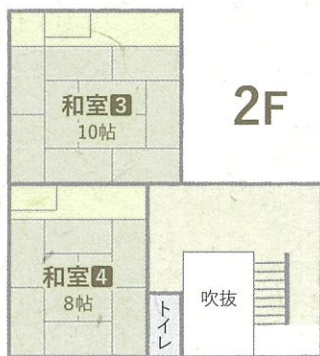

多宝荘ご案内図

民家を改築した建物で
使い勝手の良い和室と
広々としたダイニング・キッチン
を備えています。

和室5(1F)

広々とした空間の和室は大人
数での宴会などに最適です。
会合やセミナー、のんびり寛
いだりと、使い方多数。

全室禁煙
冷暖房、TV、
Wi-fi完備

- 全室禁煙です。
- 布団は各自敷いてください。
- アメニティ(バスタオルや歯ブラシ等)は各自ご用意ください。

和室1

和室2

和室3

和室4

和室1・2(1F) 3・4(2F)

施設ができて安心です。

キッチン

冷蔵庫・電子レンジ完備です。

ダイニング

19帖のダイニング。2次会や朝食場所として使用できます。